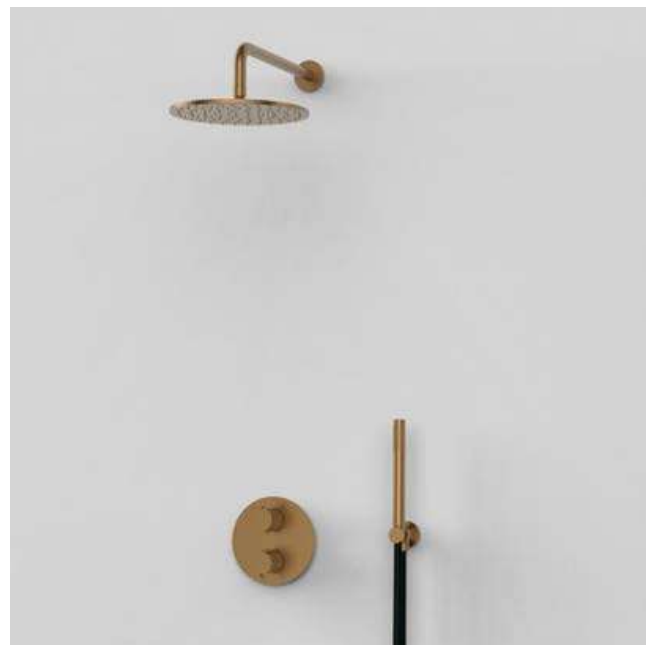

2 drożny EterNice Cobre
PVD Time 07047026

2 drożny EterNice Metal
Black PVD Time 07047025

2 drożny EterNice Złoto
Szczotkowane PVD Time
07047033

umywalki

Szafki umywalkowe **UPTREND**

Firma **Uptrend** to doświadczony producent artykułów sanitarnych, działający na rynkach od 1983 roku, co daje im blisko 40-letnie doświadczenie oraz szerokie kanały dystrybucji, umożliwiające szybką reakcję na zmieniające się warunki rynkowe i dostarczanie produktów najbardziej odpowiednich dla klientów.