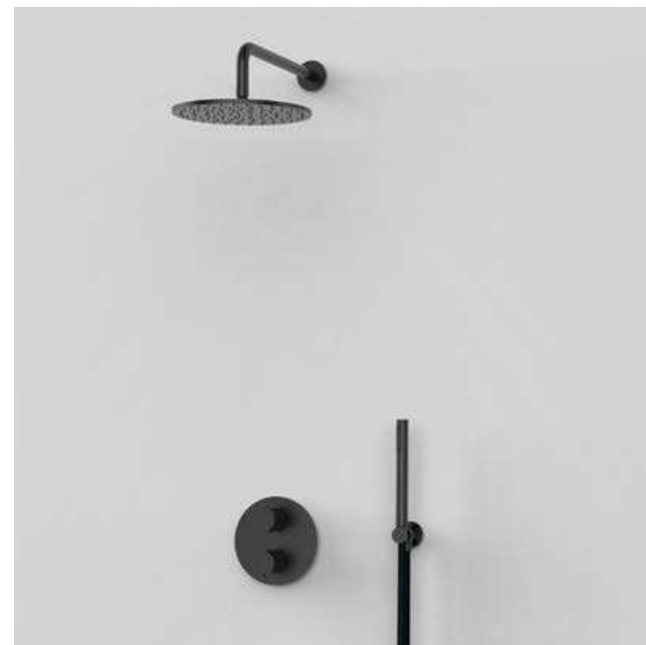

2 drożny EterNice Cobre
PVD Time 07047026

2 drożny EterNice Metal
Black PVD Time 07047025

2 drożny EterNice Złoto
Szczotkowane PVD Time
07047033

umywalki

Szafki umywalkowe **UPTREND**

Firma **Uptrend** to doświadczony producent artykułów sanitarnych, działający na rynkach od 1983 roku, co daje im blisko 40-letnie doświadczenie oraz szerokie kanały dystrybucji, umożliwiające szybką reakcję na zmieniające się warunki rynkowe i dostarczanie produktów najbardziej odpowiednich dla klientów.